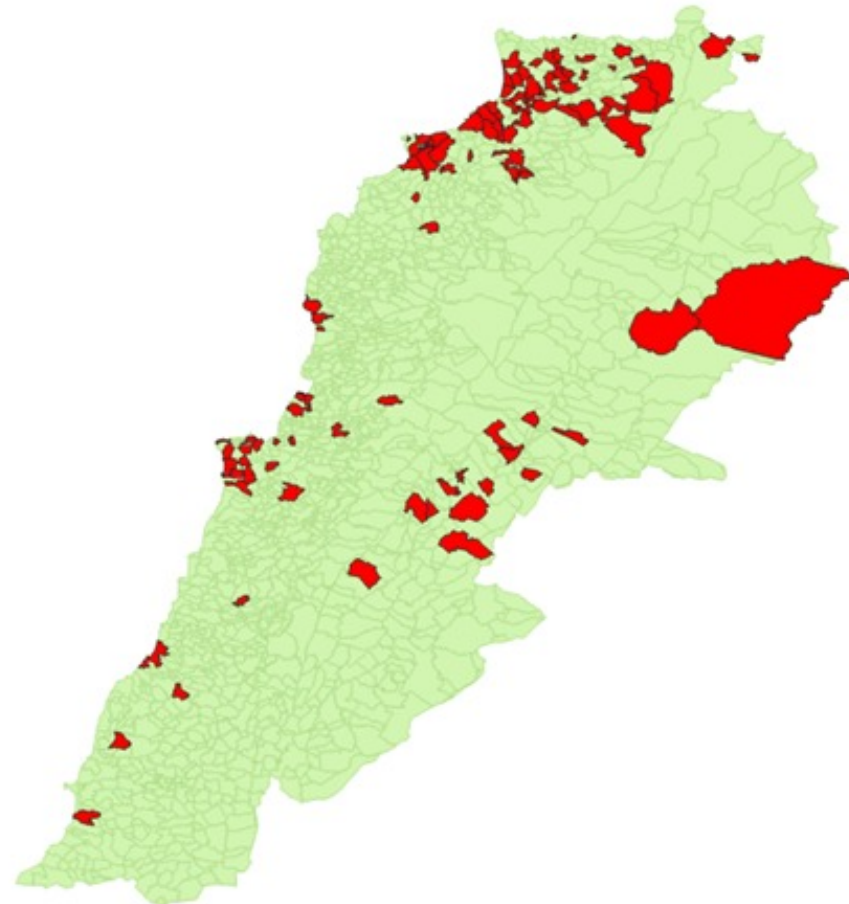

Cholera Surveillance Update

07 Nov 2022

By locality (confirmed)
حسب البلدة (المثبتة)

Figures in table are subject to modification following updates and data correction

Caza	Locality	cases	Caza	Locality	cases
Akkar	Akkar Atika	1	Chouf	Zaarouriyeh	1
	Amayer/Ouadi Khaled	1	Jbeil	Amchit	1
	Arqa / Marlayet Haddara	2	Jbeil	Jbeil	1
	Bebnine / Baddoua	128	Mastita	Mastita	1
	Beit Hajj/Koucha/Khreibit Jindi	1	Kesrwan	Aintoura	1
	Bergayel	4		Bqaatouta	6
	Bezbina	1		Jounieh Ghadir	3
	Bireh	2		Jounieh Sarba	4
	Bqerzla	1		Zouk Mosbeh	1
	Cheikh Ayache / Chir Hmairine	3	Koura	Aaba	1
	Dahr Qambar /Hokr Qatteh	2		Dahr Ain / Ras Masqua	1
	Fneydek	2		Rechdibbine	1
	Halba	1	Metn	Bikfaya	1
	Hayssa	1		Bsalim	1
	Hoeuich	3		Daoura/Borj Hammoud	2
	Jdeidat Qaytee	2		Mansourieh	2
	Kfar Harra	4		Zalqa	1
	Kfar Melki	1	Minieh Danieh	Aadoua	1
	Khirbet Char	1		Assoun	5
	Kneisset Hnaider	1		Bakhaaoun	3
	Kouachra	1		Bhanine / Zouk Bhanine	2
	Koueikhat	2		Kfar Chellane	1
	Machha	2		Merkebta	2
	Majdala	2		Minieh	10
	Memneaa	1		Qattine	2
	Mhamarah / Nahr Bared / Abdeh	11		Rihanieh	33
				Sir Dannieh	1
	Miniara	3	Nabatieh	Zafta	1
	Mqyatea	1	Saida	Ghazieh	1
	Ouadi Jamous	4		Kharayeb	3
	Qaabrine / Tal Hayat	7	Sour	Deir Qanoun Ain	4
	Qbaiyat	1		Baddawi	6
	Qlayat Akkar	2		Mina	1
	Qobet Chamra	11		Qobbeh	10
	Rahbeh	1		Tripoli Gardens	1
	Ransiyeh / Deir Dalloum	1		Tripoli Haddadine	1
	Saadine	4		Tripoli Nouri	1
	Tell Abbas Charqui	2		Tripoli Souayqa / Jisrain	3
	Tieil	1		Tripoli Tabbaneh	5
	Zouq Haddara	1		Tripoli Zeitoun	2
Zouq Hosnieh	3	West Beqaa	Kefraya	1	
Aley	1	Zahleh	Bar Elias	1	
			Dalhamieh	1	
Baabda	3		Haouch Mandra	1	
			Hawch Omara	7	
Borj Brajneh	3		Majdal Anjar	1	
Ghbayreh/Chiyah	1		Qob Elias	9	
Hadath	1		Raait	8	
Baalbeck	24		Saadnayel	11	
			Zahleh Maalaka	1	
Arsal	1	Zghorta	Mejdalya Zghorta	1	
Kfar Dabache	1		Miriata	4	
Khodr	1		Tallet Zghorta	1	
Temnine Faouqa	1		Zghorta	2	
Temnine Tahta	8				
Younine	1				
Beirut	2				
Achrafieh	2				
Ain Mraisseh	1				
Mdaouar / Mar Mikhael	1				
Msaitbeh	1				